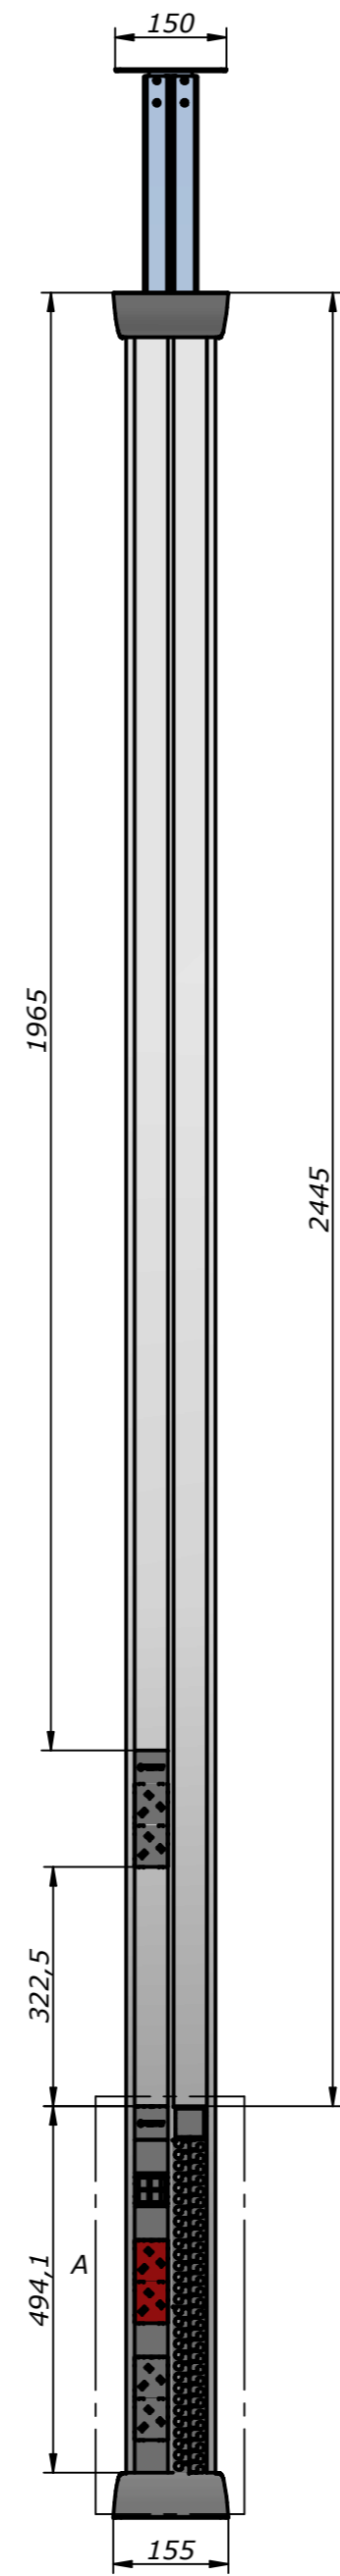

DETALLE A

	<b>IBCONNECT</b>		
	<small>Pol. Ind. El Escobar, Nº 5 - 31350 - Peralta (Navarra) - España / Tel. : 948 753282 / Fax : 948 751 462 e-mail : dmolviedro@ib-connect.com</small>		
Dibujado	Luis López Fernández de mesa		Observaciones
Fecha	28 - 09 - 2015	Revisión nº	
Cliente			
ESCALA	87108002B3 COLUMNA DUPLO 4TBN+2TBR+2RJ45.dft		
Nº P.: 87108002D1			
<small>N.A.: 87108002B3 COLUMNA DUPLO 4TBN+2TBR+2RJ45.dft</small>			