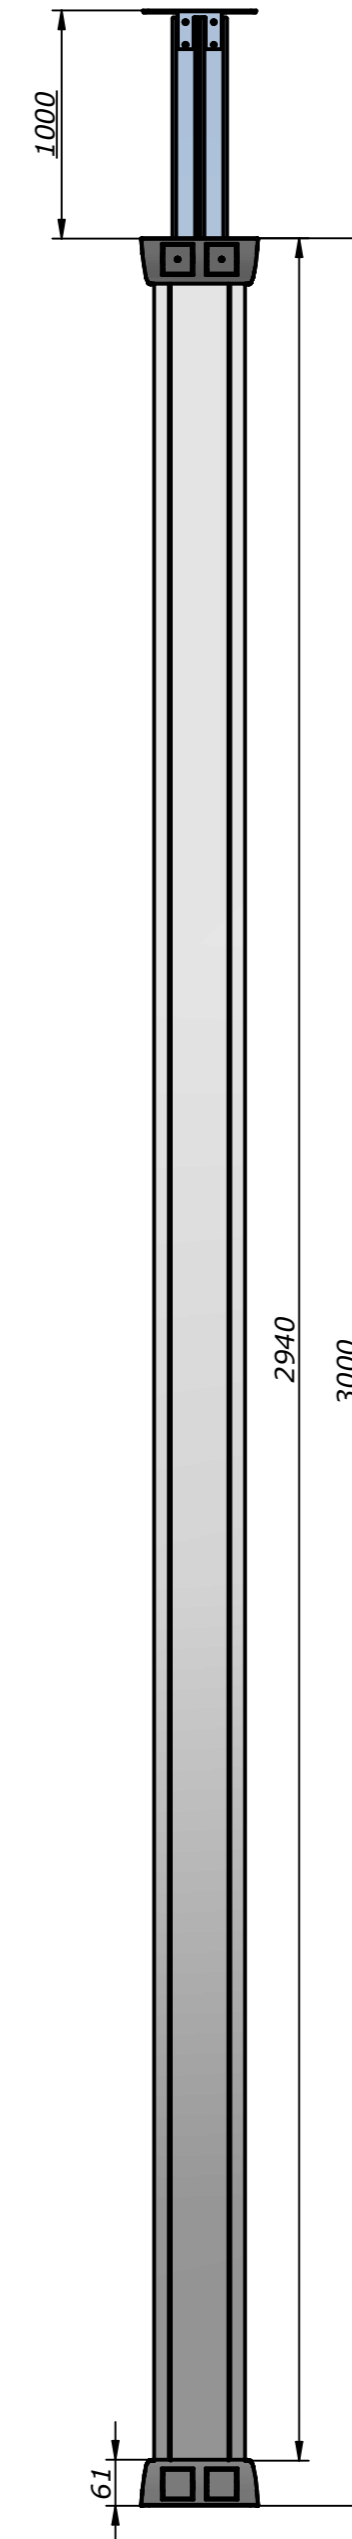

DETALLE A

	<b>IBCONNECT</b>		
	<small>Pol. Ind. El Escobar, Nº 5 - 31350 - Peralta (Navarra) - España / Tel. : 948 753282 / Fax : 948 751 462 e-mail : dmolviedro@ib-connect.com</small>		
Dibujado	Luis López Fernández de mesa		Observaciones
Fecha	28 - 09 - 2015	Revisión nº	
Cliente			
ESCALA	87108002B3 COLUMNA DUPLO 4TBN+2TBR+2RJ45.dft		
Nº P.: 87108002D1			
<small>N.A.: 87108002B3 COLUMNA DUPLO 4TBN+2TBR+2RJ45.dft</small>			